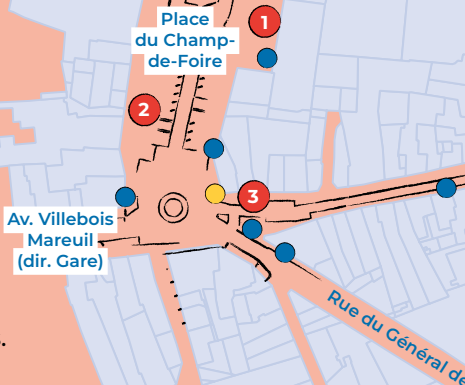

VENDREDI 21 JUIN, VIBREZ POUR LA FÊTE DE LA MUSIQUE !

Vous êtes invités à déambuler dans le centre-ville de Montaigu pour écouter et découvrir des groupes de musique amateurs et professionnels.

Des buvettes et des points de restauration sont également installés et tenus par les commerçants et des associations locales.

Bonne Fête de la Musique !

SCÈNE 1

19h30 **MARHEL**
Musique irlandaise /
chants marins

21h15 **TSIGAÏSKA**
Jazz Manouche

SCÈNE 2

19h **CATHY DUO**
Chanson française

20h45 **SILVERSPARK**
Pop / Rock

SCÈNE 3

19h30 **ANATOLE BIG BAND**
Jazz

21h45 **BANDAN'AS**
Fanfare de rue

SCÈNE 4

19h **BAKERY CLUB**
Pop / Rock

20h45 **PAPY BLUE GRASS**
Country / Blue grass

SCÈNE 5

19h30 **BLACKWEEEX**
Rock

20h30 **LES RESCAPÉS**
Pop / Rock

SCÈNE 6

20h15 **ROUTE SANS
FRONTIÈRE**
Reggae

21h45 **CHERKAN**
Rap / R'n'b / Soul music

22h30 **SHL SOUND SYSTEM**
Techno

Groupe
programmé
par le restaurant
La Bufile

SCÈNE 7

19h **WISDOM'H**
Pop / Rock anglo-saxon
des 70's

20h15 **LES CHAPALLEROS**
Fanfare afro-cubaine

21h30 **LA MI-GUINGUETTE**
Musette

SCÈNE 8

19h30 **NATH' WHY NOTE**
Reprises pop / rock

21h **LILY HARVEST**
Rock / Folk

SCÈNE 9

19h **COEFF4**
Rock alternatif /
Rock français

21h15 **GREEN MOUSE**
Rock

SCÈNE 10

19h **CONSERVATOIRE
INTERCOMMUNAL
DE TERRES DE
MONTAIGU**
Musique classique

21h **ORCHESTRE
D'HARMONIE
DU PAYS DE
MONTAIGU**
Musique classique