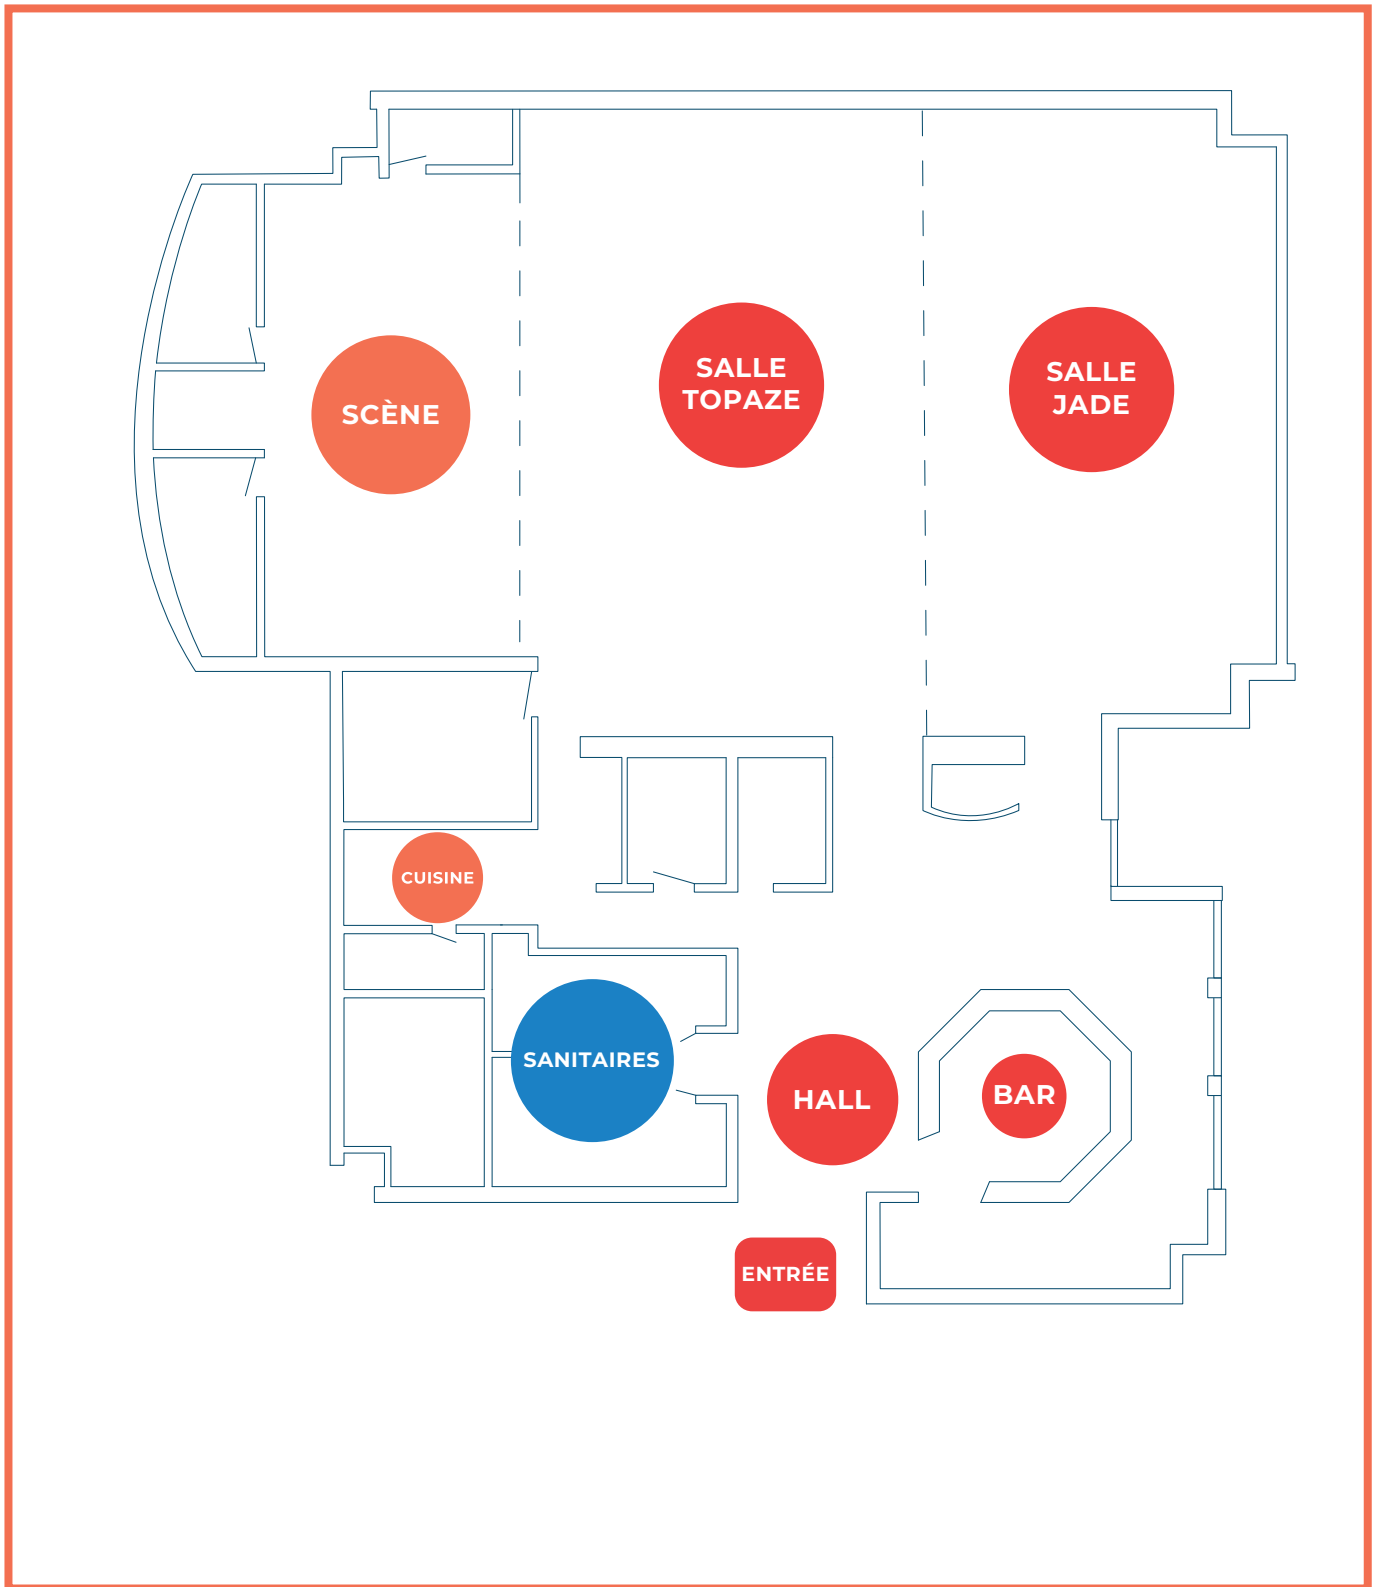

CONTACT

Service Vie associative et Gestion des salles

vie-associative@montaigu-vendee.com

02 51 09 21 21

Mairie de Montaigu,
Place de l'Hôtel-de-Ville,
85600 Montaigu-Vendée