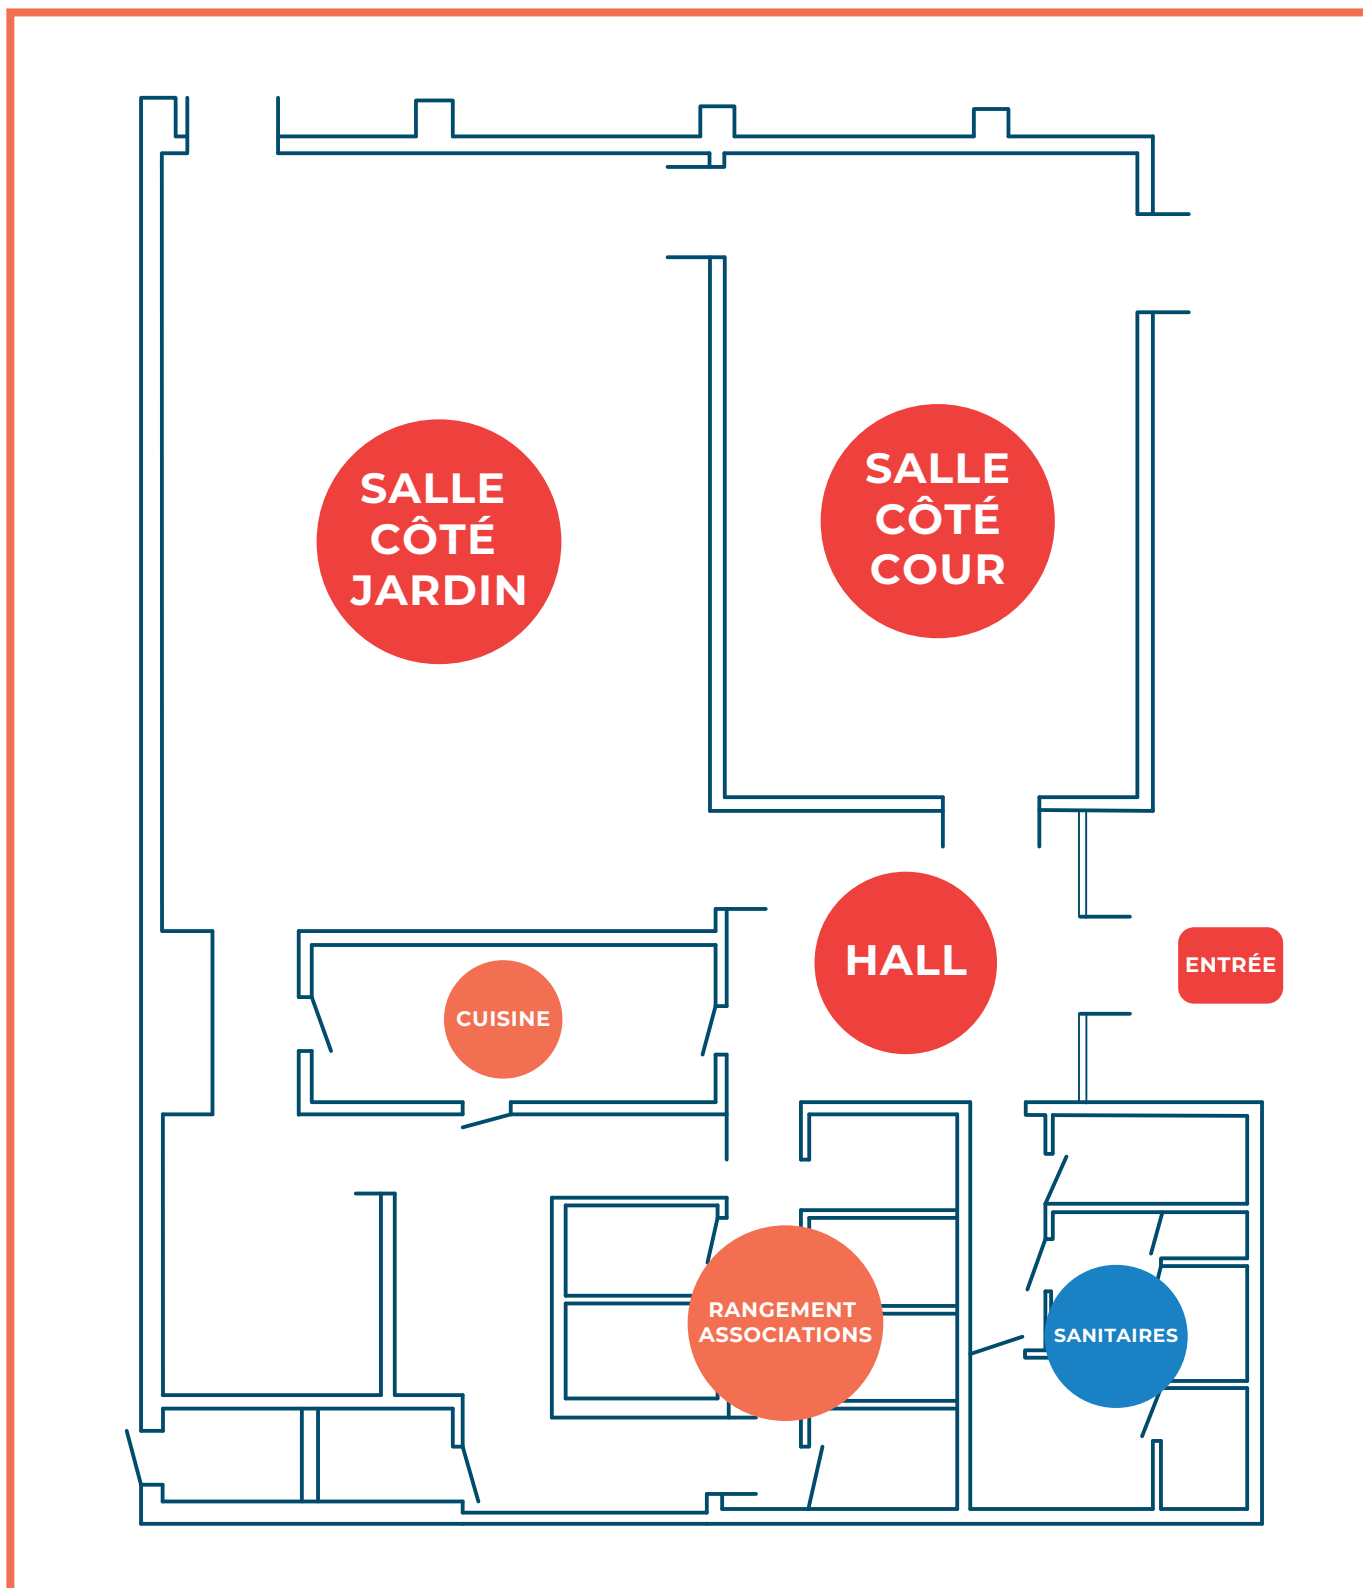

CONTACT

Service Vie associative et Gestion des salles

vie-associative@montaigu-vendee.com

02 51 09 21 21

Mairie de Montaigu,
Place de l'Hôtel-de-Ville,
85600 Montaigu-Vendée